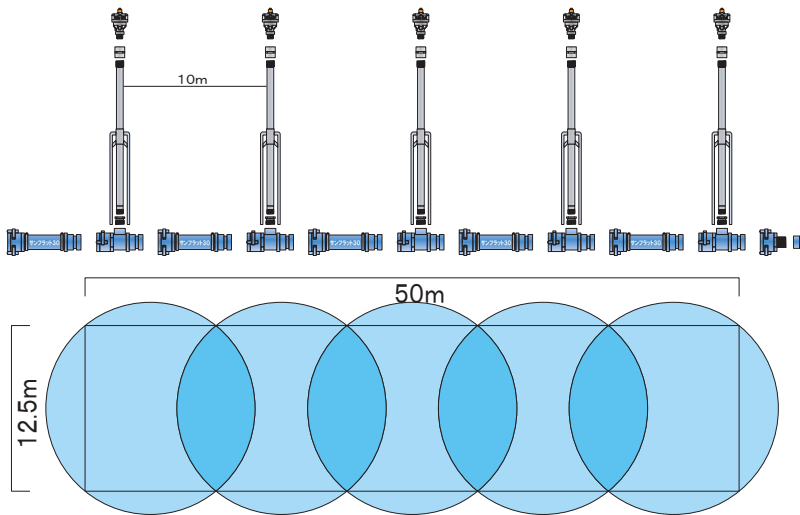

# e-もん2000/30mmホースセット

ロングラインタイプ

型番	品名	数量
R2K29-DB	R2000K-2-9° ローテーター ダークブルーノズル	5
ACAD13	R2000用オスアダプター X 1/2"	5
S13L	13mm スプリンクラーソケット	5
LA100	アルミライザー1/2X1m	5
2S70	2脚スパイク 1/2X70cm	5
B1320	ブッシング 1/2FX3/4M	5
CL530T	CLレバーロック 30mmホース用立付3/4メス	5
GH30-10	CLレバーロックオス・メス付30mmフラットホース	5
CL130FG	CLレバーロック メスX11/4オスネジ	1
CL30	エンドキャップ 11/4	1
CL430MG	CLレバーロック オスX1.1/4オスネジ	1