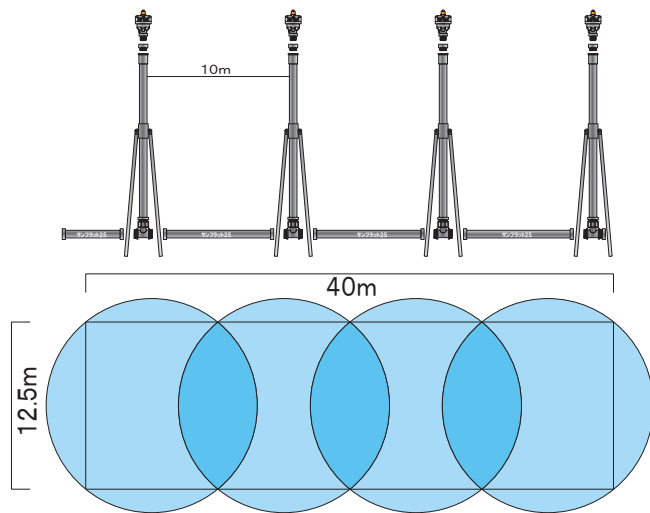

e-もん2000/25mmホースセット

低価格タイプ

型番	品名	数量
R2K29-1.0FC	R2000K-2-9° ローテーター ダークブルーノズル	4
ACAD13	R2000用オスアダプター X 1/2"	4
HSS025	HSS-025 1インチハンディホースセット スプリンクラー無し	1

散水量とm数(30mm・25mm共通)

スプリンクラーの数	4	5	6	7	8	9	10
m数	40	50	60	70	80	90	100
散水量(L/分:0.2MPa)	14.5	18.1	21.8	25.4	29.0	32.6	36.2

これまでに無い高い耐久性

長年熟成されてきたオイルフローティングシステムにより、駆動部分が接触しないため、長期間導入当初の性能を維持できます。

高い均等係数

ディフューザーの採用により「線状散水」「拡散散水」を交互に行い手前と奥を効果的に散水。均等係数は85%以上(10m×10m、水圧0.25MPa、散水量5.68L/分の時・均等係数85.9%)

低コスト

取付数量を減らす事ができ、低い導入コストで長期間システムを維持できる。