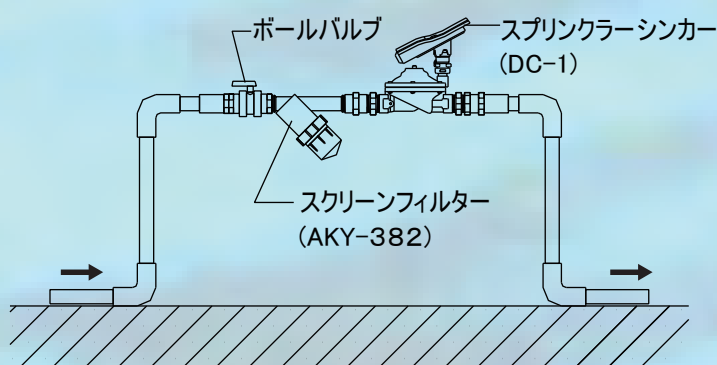

SUN HOPE スクリーンフィルター

AKY-382 AKY-385 AKY-387 AKシリーズ 農業用 輸入品

驚きの高性能!! 驚きの低価格!!

- 工業用合成樹脂製で農薬・肥料に強い。
- 圧力損失が少なく、エレメントの手入れも簡単。
- エレメントは全てステンレスメッシュ。
- 水質・用途に合わせて最適なメッシュサイズを選べます。

AKY-382
取付口径: 20mm

ステンレスメッシュ

AKY-385
取付口径: 25/30mm

■配管例

AKY-387
取付口径: 40/50mm

【取付時の注意】

- ※配管時は水の流れる方向と矢印の向きを合わせて取付けて下さい。
- ※肥料・農薬を使用した場合は、きれいな水で速やかに洗浄して下さい。
- ※寒い地域では凍結の恐れがある為、使用後は必ずフィルター内の水を抜いて下さい。

*清水時の場合

モデルNo.	口径サイズ	最大流量 (L/分)*	圧力損失 80#使用*	最大使用 圧力(MPa)*	ろ過面積 (cm ²)	メッシュサイズ	備考
AKY382	20mm	83	0.031	*	127	60#灰 ●・80#黒 ● ・120#赤 ●	
AKY-385	25mm	133	0.025	0.6	180	80#黒 ●・120#赤 ● ・150# ●	
	30mm						
AKY-387	40mm	233	0.050(120#)	0.8	271	60#灰 ●・80#黒 ● ・120#赤 ●・150# ●	ソケット 2個付
	50mm	417	0.048(120#)				

○ 特徴 ○

内蔵したフローガイドの働きにより、フィルター内にサイクロン効果を生じさせ、ゴミを効率的に取除きます。特にゴミが多い場所ではプレフィルターとして使用すると効果絶大です。

■ 配管例

AKY-388
取付口径: 40/50mm

【取付時の注意】

※配管時は水の流れる方向と矢印の向きを合わせて取付けて下さい。※肥料・農薬を使用した場合は、きれいな水で速やかに洗浄して下さい。
※寒い地域では凍結の恐れがある為、使用後は必ずフィルター内の水を抜いて下さい。