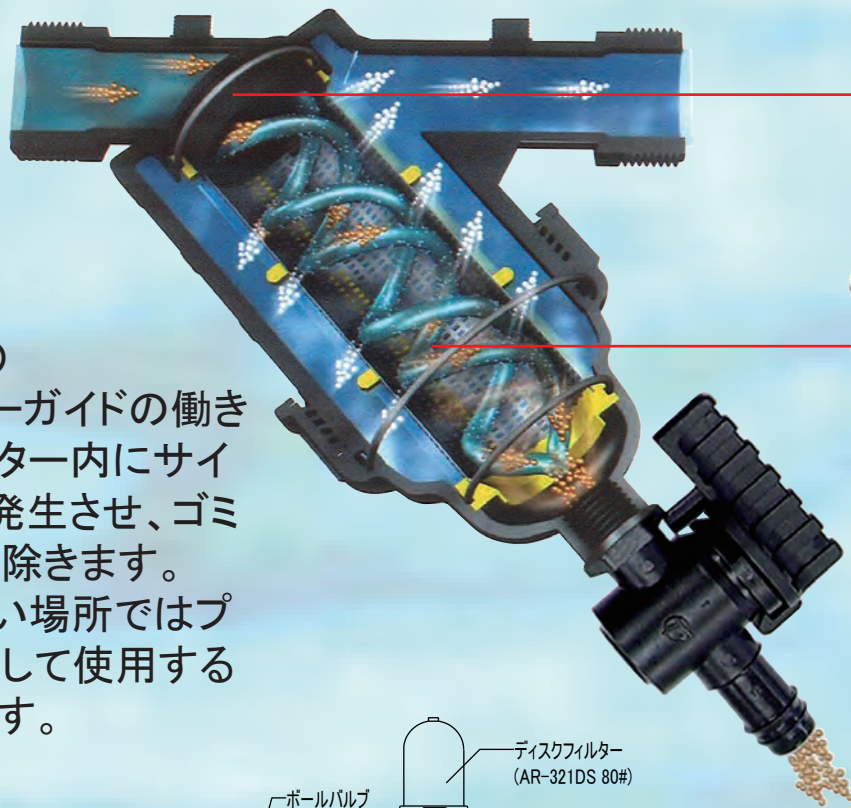

SUN HOPE スクリーンフィルター

AKY-382 AKY-385 AKY-387 AKシリーズ 農業用 輸入品

驚きの高性能!! 驚きの低価格!!

- 工業用合成樹脂製で農薬・肥料に強い。
- 圧力損失が少なく、エレメントの手入れも簡単。
- エレメントは全てステンレスメッシュ。
- 水質・用途に合わせて最適なメッシュサイズを選べます。

AKY-382
取付口径: 20mm

ステンレスメッシュ

AKY-385
取付口径: 25/30mm

■配管例

AKY-387
取付口径: 40/50mm

【取付時の注意】

- ※配管時は水の流れる方向と矢印の向きを合わせて取付けて下さい。
- ※肥料・農薬を使用した場合は、きれいな水で速やかに洗浄して下さい。
- ※寒い地域では凍結の恐れがある為、使用後は必ずフィルター内の水を抜いて下さい。

*清水時の場合

モデルNo.	口径サイズ	最大流量 (L/分)*	圧力損失 80#使用*	最大使用 圧力(MPa)*	ろ過面積 (cm ²)	メッシュサイズ	備考
AKY382	20mm	83	0.031	*	127	60#灰 ●・80#黒 ● ・120#赤 ●	
AKY-385	25mm	133	0.025	0.6	180	80#黒 ●・120#赤 ● ・150# ●	
	30mm						
AKY-387	40mm	233	0.050(120#)	0.8	271	60#灰 ●・80#黒 ● ・120#赤 ●・150# ●	ソケット 2個付
	50mm	417	0.048(120#)				

SUN HOPE ハイドロサイクロン

AKY-388

スクリーンフィルター

驚きの高性能!! 驚きの低価格!!

農業用

輸入品

フローガイド

ステンレスメッシュ

○ 特徴 ○

内蔵したフローガイドの働きにより、フィルター内にサイクロン効果を生じさせ、ゴミを効率的に取除きます。特にゴミが多い場所ではプレフィルターとして使用すると効果絶大です。

■ 配管例

AKY-388
取付口径: 40/50mm

【取付時の注意】

※配管時は水の流れる方向と矢印の向きを合わせて取付けて下さい。※肥料・農薬を使用した場合は、きれいな水で速やかに洗浄して下さい。
※寒い地域では凍結の恐れがある為、使用後は必ずフィルター内の水を抜いて下さい。