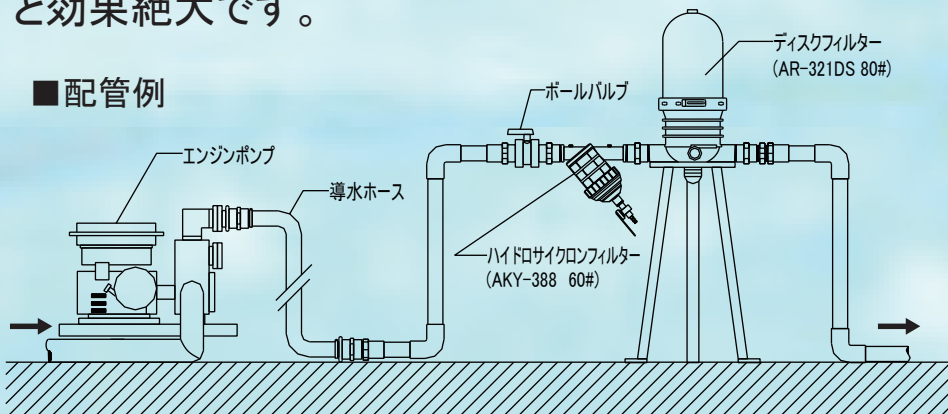

■配管例

AKY-387
取付口径: 40/50mm

【取付時の注意】

- ※配管時は水の流れる方向と矢印の向きを合わせて取付けて下さい。
- ※肥料・農薬を使用した場合は、きれいな水で速やかに洗浄して下さい。
- ※寒い地域では凍結の恐れがある為、使用後は必ずフィルター内の水を抜いて下さい。

*清水時の場合

モデルNo.	口径サイズ	最大流量 (L/分)*	圧力損失 80#使用*	最大使用 圧力(MPa)*	ろ過面積 (cm ²)	メッシュサイズ	備考
AKY382	20mm	83	0.031	*	127	60#灰 ●・80#黒 ● ・120#赤 ●	
AKY-385	25mm	133	0.025	0.6	180	80#黒 ●・120#赤 ● ・150# ●	
	30mm						
AKY-387	40mm	233	0.050(120#)	0.8	271	60#灰 ●・80#黒 ● ・120#赤 ●・150# ●	ソケット 2個付
	50mm	417	0.048(120#)				

○ 特徴 ○

内蔵したフローガイドの働きにより、フィルター内にサイクロン効果を生じさせ、ゴミを効率的に取除きます。特にゴミが多い場所ではプレフィルターとして使用すると効果絶大です。

■ 配管例

AKY-388
取付口径: 40/50mm

【取付時の注意】

※配管時は水の流れる方向と矢印の向きを合わせて取付けて下さい。※肥料・農薬を使用した場合は、きれいな水で速やかに洗浄して下さい。
※寒い地域では凍結の恐れがある為、使用後は必ずフィルター内の水を抜いて下さい。