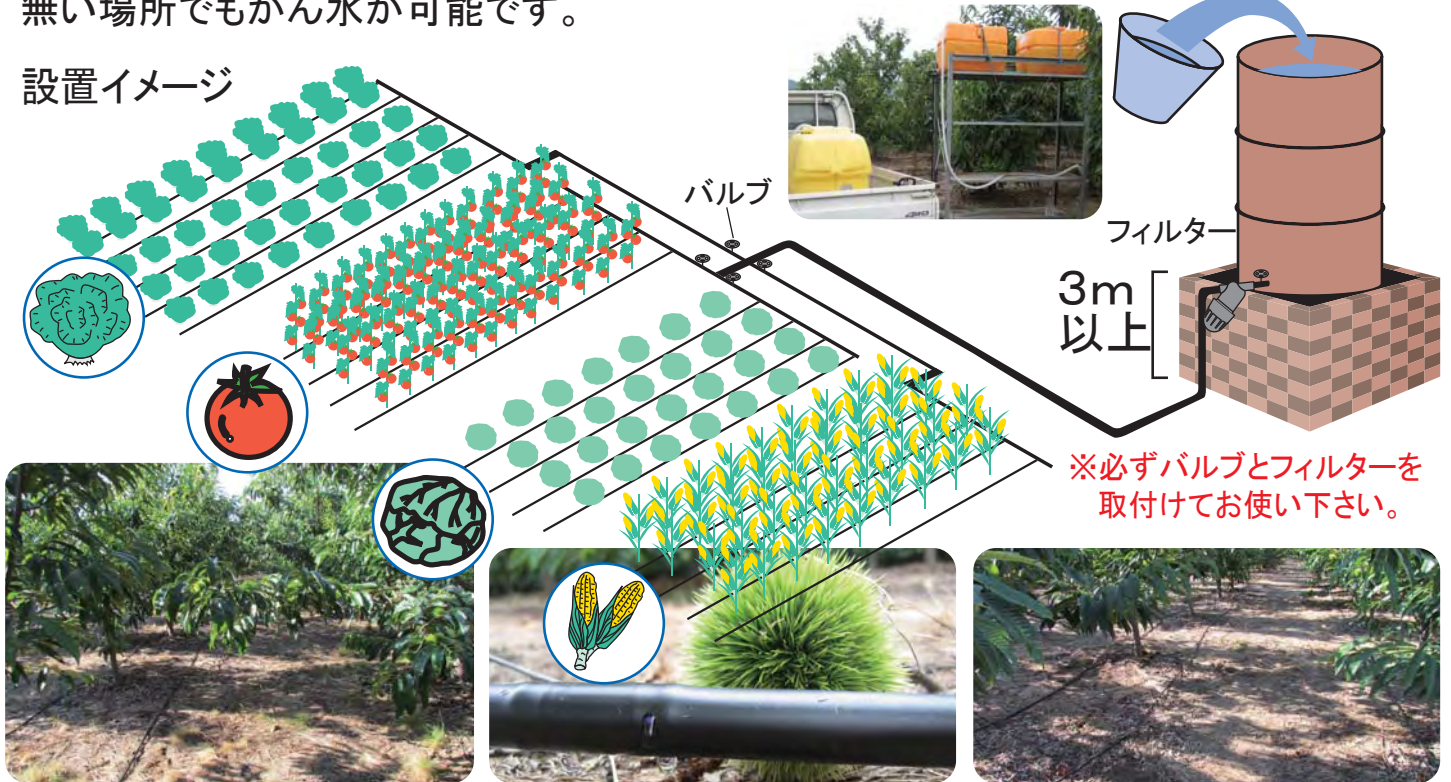

定流量ドリッパーPC&PCNDシリーズ

信頼できる定流量ドリッパーはないか？
ゴミの詰まらないドリッパーはないか？

この問いにお答えすべく開発された定流量の硬質ドリッパーがPCシリーズです。特殊なインテグラルテクノロジーがゴミ詰まりを解消し、均一にかん水する定流量ドリッパーを完成させました。

	ストッパー付		定流量	
ドリッパー型番	PCND白		PC黒	
口径サイズ	12mm		16mm	
巻数	200m		200m	
ドリッパーピッチ	20cm		20cm	
流量(1個当り)L/時	1.15L/時		1.6L/時	
圧力	0.1MPa		0.1MPa	

専用継手

スタート	エンド	エルボ	チーズ
			

養液栽培に

低圧ドリッパーハイドロGOLシリーズ

どんな場所でもかん水可能なドリッパーは？

近くに農業用水や井戸が無くても、かん水できるドリッパーがハイドロゴルシリーズです。低い水圧でかん水できるので、水タンクから3m以上の落差があれば水源が無い場所でもかん水が可能です。

設置イメージ

※必ずバルブとフィルターを取付けてお使い下さい。

チューブ色	ハイドロGOL黒	
ドリッパー型番	PL-GL1630K-16	
巻数	200m	
口径サイズ	16mm	
流量(1個当り)L/時	1.6L/時	
圧力	0.1MPa	
ドリッパーピッチ	20cm・30cm	
流量(1m当)L/分	0.09	注) 定流量ではありません。

水と環境をコーディネートする企業

 **株式会社 サンホープ**

<http://www.sunhope.com/>

本社 〒153-0061 東京都目黒区中目黒1-1-71 TEL 03-3710-5675 FAX 03-3791-7119
 東京 〒153-0061 ニールセンビル9F TEL 03-3710-5660 FAX 03-3710-4997
 宮崎 〒885-0055 宮崎県都城市早鈴町1309-1 TEL 0986-25-1280 FAX 0986-25-9100
 仙台 〒982-0023 宮城県仙台市太白区鹿野3-23-5 TEL 022-249-8922 FAX 022-249-8923