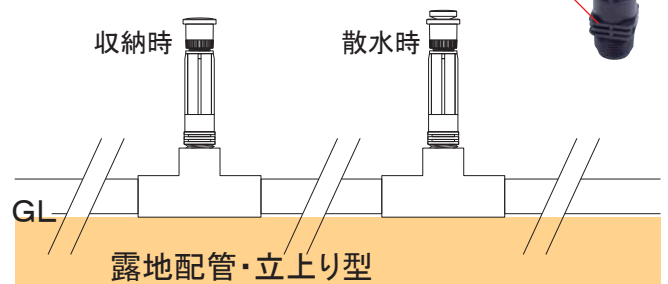

公園・花壇・ゴルフ場の散水

ハウス内のサイドかん水に

散水範囲を90°～270°まで自由に変えられます。
 小水量・節水型なので施工費用が低く押さえられます。
 独自ノズルの開発により均一性に優れています。(CU値90%以上・0.2MPa時)

MP1000

散水半径: 3.7~4.6m
 散水量: 0.6~1.8L/分

MP2000

散水半径: 5.2~6.7m
 散水量: 1.1~6.4L/分

MP3000

散水半径: 7.6~9.1m
 散水量: 2.6~16L/分

ハウスのサイドかん水が簡単にできます。

MPローターは散水範囲を自由に設定できるため、ハウスのセンターに配管できない場合でもハウスの両サイドから散水することが出来るので、作業や収穫の邪魔になることはありません。

設置例(公園・花壇・ゴルフ場など)
埋設・ポップアップ型

性能表	MP1000				MP2000				MP3000				
かん水調節範囲	90°~210°				90°~210°	210°~270°	360°	90°~210°	210°~270°	360°			
ノズル色	マロン				ブラック	グリーン	レッド	ブルー	イエロー	グレー			
散水形状	ノズル色	圧力 (MPa)	散水半径 (m)	散水量 (L/分)	ノズル色	圧力 (MPa)	散水半径 (m)	散水量 (L/分)	ノズル色	圧力 (MPa)	散水半径 (m)	散水量 (L/分)	
90°	マロン:90°~210°	0.20	3.7	0.61	ブラック:90°~210°	0.20	5.5	1.23	ブルー:90°~210°	0.20	8.2	2.77	
		0.25	4.0	0.68		0.25	5.8	1.43		0.25	8.5	3.08	
		0.30	4.3	0.73		0.30	6.4	1.57		0.30	9.1	3.38	
180°		0.20	3.7	1.20		0.20	5.2	2.35		0.20	8.2	5.88	
		0.25	4.0	1.35		0.25	5.5	2.67		0.25	8.5	6.55	
		0.30	4.3	1.46		0.30	6.1	2.90		0.30	9.1	7.18	
210°		0.20	3.7	1.41	グリーン:210°~270°	0.20	5.2	2.75	イエロー:210°~270°	0.20	8.2	6.85	
		0.25	4.0	1.58		0.25	5.5	3.08		0.25	8.5	7.65	
		0.30	4.3	1.71		0.30	6.1	3.42		0.30	9.1	8.37	
270°	散水範囲調節用専用工具 MPローターシリーズの 散水範囲を調節する専用工具です。					0.20	5.2	3.53		0.20	8.2	8.83	
						0.25	5.5	3.97		0.25	8.5	9.82	
						0.30	6.1	4.35		0.30	9.1	10.77	
360°					レッド:360°	0.20	5.2	4.72	グレー:360°	0.20	8.2	11.72	
						0.25	5.5	5.28		0.25	8.5	13.10	
						0.30	6.1	5.80		0.30	9.1	14.37	