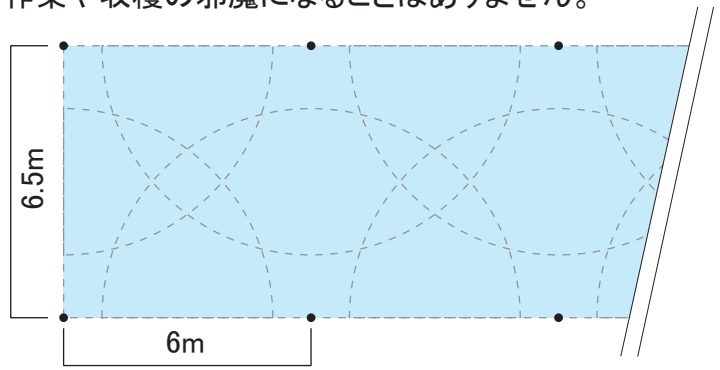

公園・花壇・ゴルフ場の散水

ハウス内のサイドかん水に

散水範囲を90°～270°まで自由に変えられます。
 小水量・節水型なので施工費用が低く押さえられます。
 独自ノズルの開発により均一性に優れています。(CU値90%以上・0.2MPa時)

MP1000

散水半径: 3.7~4.6m
 散水量: 0.6~1.8L/分

MP2000

散水半径: 5.2~6.7m
 散水量: 1.1~6.4L/分

MP3000

散水半径: 7.6~9.1m
 散水量: 2.6~16L/分

ハウスのサイドかん水が簡単にできます。

MPローターは散水範囲を自由に設定できるため、ハウスのセンターに配管できない場合でもハウスの両サイドから散水することが出来るので、作業や収穫の邪魔になることはありません。

設置例(公園・花壇・ゴルフ場など)
埋設・ポップアップ型

性能表	MP1000				MP2000				MP3000				
かん水調節範囲	90°~210°				90°~210°	210°~270°	360°	90°~210°	210°~270°	360°			
ノズル色	マロン				ブラック	グリーン	レッド	ブルー	イエロー	グレー			
散水形状	ノズル色	圧力 (MPa)	散水半径 (m)	散水量 (L/分)	ノズル色	圧力 (MPa)	散水半径 (m)	散水量 (L/分)	ノズル色	圧力 (MPa)	散水半径 (m)	散水量 (L/分)	
90°	マロン:90°~210°	0.20	3.7	0.61	ブラック:90°~210°	0.20	5.5	1.23	ブルー:90°~210°	0.20	8.2	2.77	
		0.25	4.0	0.68		0.25	5.8	1.43		0.25	8.5	3.08	
		0.30	4.3	0.73		0.30	6.4	1.57		0.30	9.1	3.38	
180°		0.20	3.7	1.20		0.20	5.2	2.35		0.20	8.2	5.88	
		0.25	4.0	1.35		0.25	5.5	2.67		0.25	8.5	6.55	
		0.30	4.3	1.46		0.30	6.1	2.90		0.30	9.1	7.18	
210°		0.20	3.7	1.41	グリーン:210°~270°	0.20	5.2	2.75	イエロー:210°~270°	0.20	8.2	6.85	
		0.25	4.0	1.58		0.25	5.5	3.08		0.25	8.5	7.65	
		0.30	4.3	1.71		0.30	6.1	3.42		0.30	9.1	8.37	
270°	散水範囲調節用専用工具 MPローターシリーズの 散水範囲を調節する専用工具です。					0.20	5.2	3.53		0.20	8.2	8.83	
						0.25	5.5	3.97		0.25	8.5	9.82	
						0.30	6.1	4.35		0.30	9.1	10.77	
360°					レッド:360°	0.20	5.2	4.72	グレー:360°	0.20	8.2	11.72	
						0.25	5.5	5.28		0.25	8.5	13.10	
						0.30	6.1	5.80		0.30	9.1	14.37	