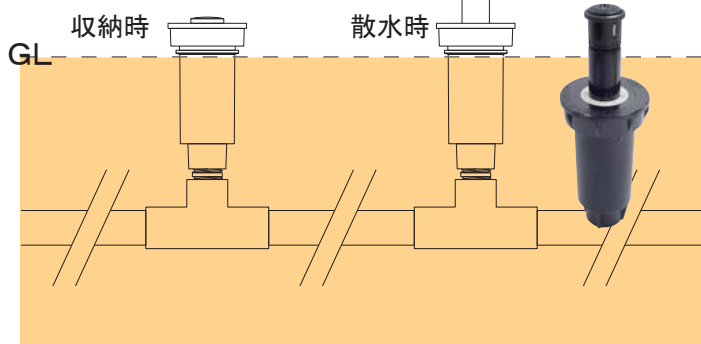

公園・花壇・ゴルフ場の散水

ハウス内のサイドかん水に

散水範囲を90°～270°まで自由に変えられます。
 小水量・節水型なので施工費用が低く押さえられます。
 独自ノズルの開発により均一性に優れています。(CU値90%以上・0.2MPa時)

MP1000

散水半径: 3.7~4.6m
 散水量: 0.6~1.8L/分

MP2000

散水半径: 5.2~6.7m
 散水量: 1.1~6.4L/分

MP3000

散水半径: 7.6~9.1m
 散水量: 2.6~16L/分

ハウスのサイドかん水が簡単にできます。

MPローターは散水範囲を自由に設定できるため、ハウスのセンターに配管できない場合でもハウスの両サイドから散水することが出来るので、作業や収穫の邪魔になることはありません。

設置例(公園・花壇・ゴルフ場など)
埋設・ポップアップ型

性能表	MP1000				MP2000				MP3000				
かん水調節範囲	90°~210°				90°~210°	210°~270°	360°	90°~210°	210°~270°	360°			
ノズル色	マロン				ブラック	グリーン	レッド	ブルー	イエロー	グレー			
散水形状	ノズル色	圧力 (MPa)	散水半径 (m)	散水量 (L/分)	ノズル色	圧力 (MPa)	散水半径 (m)	散水量 (L/分)	ノズル色	圧力 (MPa)	散水半径 (m)	散水量 (L/分)	
90°	マロン:90°~210°	0.20	3.7	0.61	ブラック:90°~210°	0.20	5.5	1.23	ブルー:90°~210°	0.20	8.2	2.77	
		0.25	4.0	0.68		0.25	5.8	1.43		0.25	8.5	3.08	
		0.30	4.3	0.73		0.30	6.4	1.57		0.30	9.1	3.38	
180°		0.20	3.7	1.20		0.20	5.2	2.35		0.20	8.2	5.88	
		0.25	4.0	1.35		0.25	5.5	2.67		0.25	8.5	6.55	
		0.30	4.3	1.46		0.30	6.1	2.90		0.30	9.1	7.18	
210°		0.20	3.7	1.41	グリーン:210°~270°	0.20	5.2	2.75	イエロー:210°~270°	0.20	8.2	6.85	
		0.25	4.0	1.58		0.25	5.5	3.08		0.25	8.5	7.65	
		0.30	4.3	1.71		0.30	6.1	3.42		0.30	9.1	8.37	
270°	散水範囲調節用専用工具 MPローターシリーズの 散水範囲を調節する専用工具です。					0.20	5.2	3.53		0.20	8.2	8.83	
						0.25	5.5	3.97		0.25	8.5	9.82	
						0.30	6.1	4.35		0.30	9.1	10.77	
360°					レッド:360°	0.20	5.2	4.72	グレー:360°	0.20	8.2	11.72	
						0.25	5.5	5.28		0.25	8.5	13.10	
						0.30	6.1	5.80		0.30	9.1	14.37	