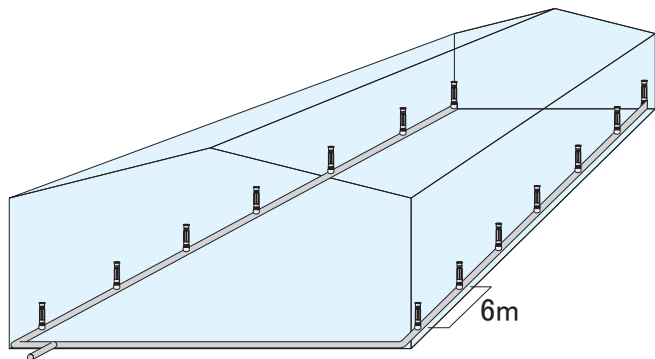

公園・花壇・ゴルフ場の散水

ハウス内のサイドかん水に

散水範囲を90°～270°まで自由に変えられます。
 小水量・節水型なので施工費用が低く押さえられます。
 独自ノズルの開発により均一性に優れています。(CU値90%以上・0.2MPa時)

MP1000

散水半径: 3.7~4.6m
 散水量: 0.6~1.8L/分

MP2000

散水半径: 5.2~6.7m
 散水量: 1.1~6.4L/分

MP3000

散水半径: 7.6~9.1m
 散水量: 2.6~16L/分

ハウスのサイドかん水が簡単にできます。

MPローターは散水範囲を自由に設定できるため、ハウスのセンターに配管できない場合でもハウスの両サイドから散水することが出来るので、作業や収穫の邪魔になることはありません。

設置例(公園・花壇・ゴルフ場など)
埋設・ポップアップ型

性能表	MP1000				MP2000				MP3000				
かん水調節範囲	90°~210°				90°~210°	210°~270°	360°	90°~210°	210°~270°	360°			
ノズル色	マロン				ブラック	グリーン	レッド	ブルー	イエロー	グレー			
散水形状	ノズル色	圧力 (MPa)	散水半径 (m)	散水量 (L/分)	ノズル色	圧力 (MPa)	散水半径 (m)	散水量 (L/分)	ノズル色	圧力 (MPa)	散水半径 (m)	散水量 (L/分)	
90°	マロン:90°~210°	0.20	3.7	0.61	ブラック:90°~210°	0.20	5.5	1.23	ブルー:90°~210°	0.20	8.2	2.77	
		0.25	4.0	0.68		0.25	5.8	1.43		0.25	8.5	3.08	
		0.30	4.3	0.73		0.30	6.4	1.57		0.30	9.1	3.38	
180°		0.20	3.7	1.20		0.20	5.2	2.35		0.20	8.2	5.88	
		0.25	4.0	1.35		0.25	5.5	2.67		0.25	8.5	6.55	
		0.30	4.3	1.46		0.30	6.1	2.90		0.30	9.1	7.18	
210°		0.20	3.7	1.41	グリーン:210°~270°	0.20	5.2	2.75	イエロー:210°~270°	0.20	8.2	6.85	
		0.25	4.0	1.58		0.25	5.5	3.08		0.25	8.5	7.65	
		0.30	4.3	1.71		0.30	6.1	3.42		0.30	9.1	8.37	
270°	散水範囲調節用専用工具 MPローターシリーズの 散水範囲を調節する専用工具です。					0.20	5.2	3.53		0.20	8.2	8.83	
						0.25	5.5	3.97		0.25	8.5	9.82	
						0.30	6.1	4.35		0.30	9.1	10.77	
360°					レッド:360°	0.20	5.2	4.72	グレー:360°	0.20	8.2	11.72	
						0.25	5.5	5.28		0.25	8.5	13.10	
						0.30	6.1	5.80		0.30	9.1	14.37	