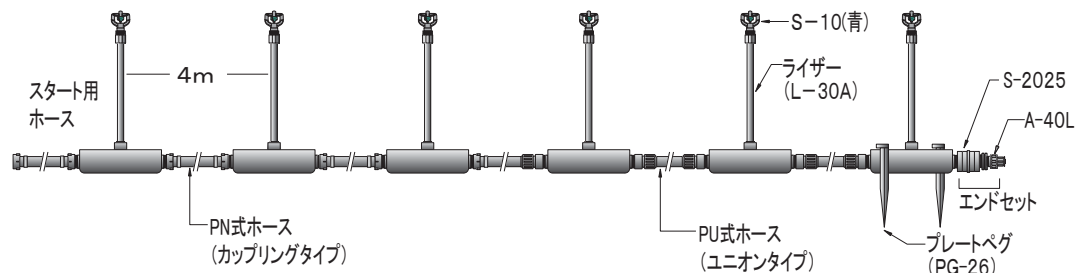

プレート式 ポータブルセット

どんな場所でも設置でき
るプレート式です。
こちらにも2種類のホースを
ご用意しています。

NEW スプリンクラー S-10