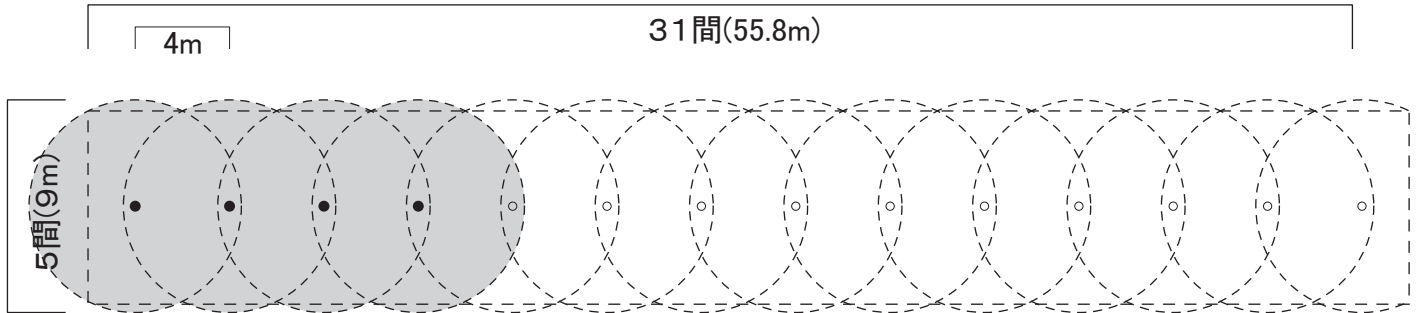

# NSポータブルセット

少水量なのに広い範囲にかん水！（散水直径11.6m）

従来品よりも40%節水！（当社比）

高い均等係数（CU値85%以上）

新型スプリンクラーの採用により高い耐久性を実現。

育苗から花卉・軟弱野菜まであらゆる作物にお使いできます。

SUN  HOPE

# NEW 新発売 ポータブルセット

間数	6~7	8~9	10~12	13~14	15~16	17~18	19~20	21~23	24~25	26~27	28~29	30~31
スプリンクラーの個数	3	4	5	6	7	8	9	10	11	12	13	14
散水量	10.9	14.5	18.1	21.7	25.3	29.0	32.6	36.2	39.8	43.4	47.1	50.7
水道・ポンプ	水道で使えます。		ポンプ等が必要になります。									

## NEW スプリンクラー S-10

プレート	散水形状	使用場所	散水直径	ノズル色	圧力 (MPa)	散水量 (L/分)
ブラック	上向き	露地 ハウス	9m ~ 10m	ブルー	0.15	3.12
					0.20	3.62
					0.25	4.03
					0.30	4.43
					0.35	4.77

水と環境をコーディネートする企業  
株式会社 **サンホープ**  
<http://www.sunhope.com/>