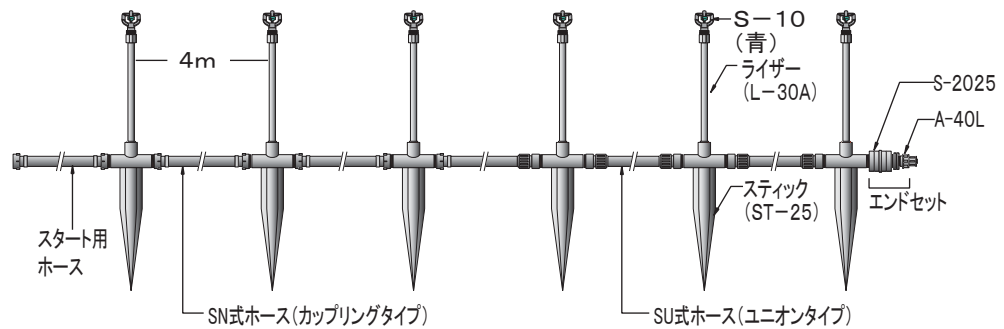

# NSポータブルセット

少水量なのに広い範囲にかん水！（散水直径11.6m）

従来品よりも40%節水！（当社比）

高い均等係数（CU値85%以上）

新型スプリンクラーの採用により高い耐久性を実現。

育苗から花卉・軟弱野菜まであらゆる作物にお使いできます。

SUN  HOPE

# NEW 新発売 ポータブルセット

間数	6~7	8~9	10~12	13~14	15~16	17~18	19~20	21~23	24~25	26~27	28~29	30~31
スプリンクラーの個数	3	4	5	6	7	8	9	10	11	12	13	14
散水量	10.9	14.5	18.1	21.7	25.3	29.0	32.6	36.2	39.8	43.4	47.1	50.7
水道・ポンプ	水道で使えます。		ポンプ等が必要になります。									

## スタック式 ポータブルセット

安定したスタック式。  
SN式とホースがよじれ  
ないSU式の2種類をご  
用意しています。